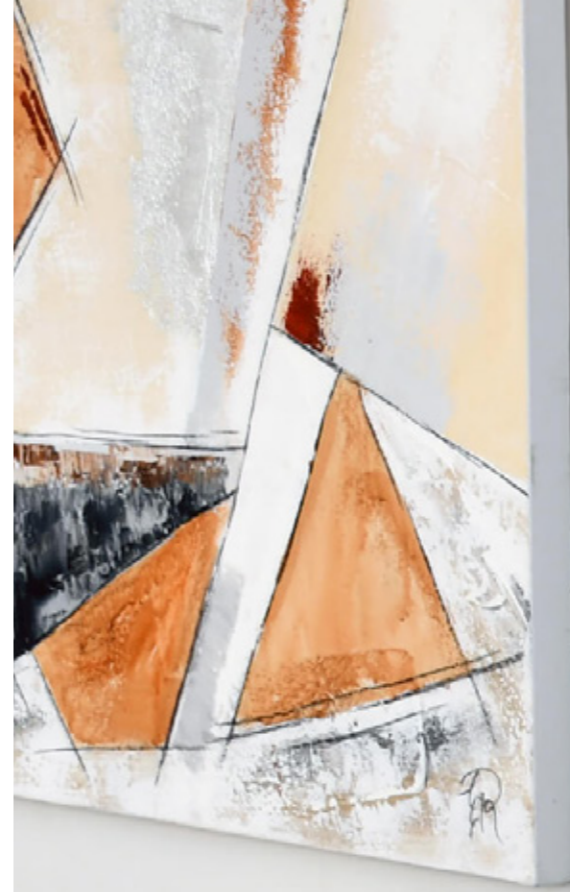

Tous les sujets sont exécutés à la main sur toile à l'acrylique, qui fait ressortir les couleurs et crée l'aspect tridimensionnel de la surface. De nombreuses œuvres sont rehaussées de différents matériaux décoratifs comme le métal, le bois, le verre, le papier, la résine, des paillettes et bien d'autres. Dans ce cas particulier ils sont enrichis par la présence d'une ou plusieurs sculptures en résine intégrées au sujet pictural.

Dimensions:
H28 x L12 x P10 cm

D4116
Mains en cœur

Sculpture figurative
moderne en résine

Dimensions:
H15 x L41 x P9 cm

PE2624
Ambition

Sculpture figurative
moderne en résine

Dimensions:
H24 x L19 x P25 cm

Les images sont représentatives du produit qui pourrait présenter de légères variations de couleur ou de forme dues à l'artisanat.

D2419SZ1
Astronaute'

Sculpture figurative
moderne et résine à
suspendre au mur

Dimensions:
H26 x L18 x P13 cm

D3024SZ1
Astronaute'

Sculpture figurative
moderne et résine à
suspendre au mur

Dimensions:
H30 x L24 x P15 cm

D4328
**Ensemble pour
toujours**

Sculpture figurative
moderne en résine avec
socle en marbre

Dimensions:
H44 x L26 x P16 cm

D5539
**Ensemble pour
toujours**

Sculpture figurative
moderne en résine à
suspendre au mur