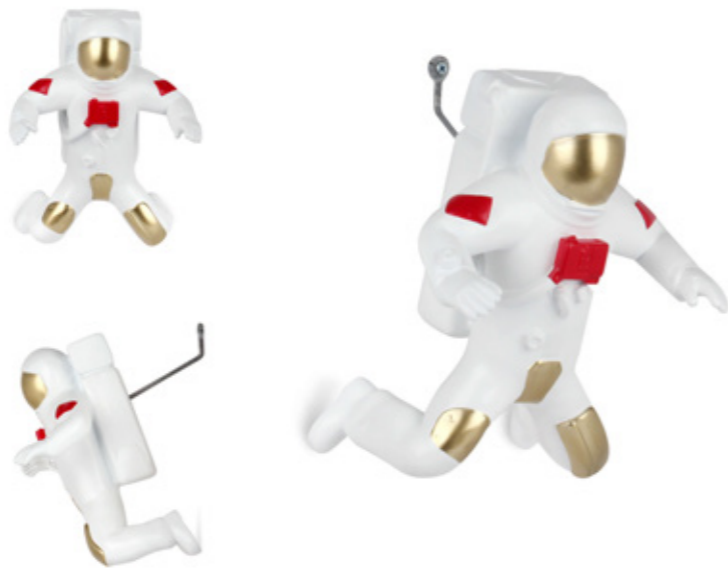

D2718
OK

Sculpture figurative
moderne en résine

Dimensions:
H27 x L18 x P11 cm

D2811
Majeur

Sculpture figurative
moderne en résine

Dimensions:
H28 x L11 x P11 cm

D2810
Victoire

Sculpture figurative
moderne en résine

Dimensions:
H28 x L12 x P10 cm

D4116
Mains en cœur

Sculpture figurative
moderne en résine

Dimensions:
H15 x L41 x P9 cm

PE2624
Ambition

Sculpture figurative
moderne en résine

Dimensions:
H24 x L19 x P25 cm

Les images sont représentatives du produit qui pourrait présenter de légères variations de couleur ou de forme dues à l'artisanat.

D2419SZ1
Astronaute'

Sculpture figurative
moderne et résine à
suspendre au mur

Dimensions:
H26 x L18 x P13 cm

D3024SZ1
Astronaute'

Sculpture figurative
moderne et résine à
suspendre au mur

Dimensions:
H30 x L24 x P15 cm

D4328
**Ensemble pour
toujours**

Sculpture figurative
moderne en résine avec
socle en marbre

Dimensions:
H44 x L26 x P16 cm

D5539
**Ensemble pour
toujours**

Sculpture figurative
moderne en résine à
suspendre au mur