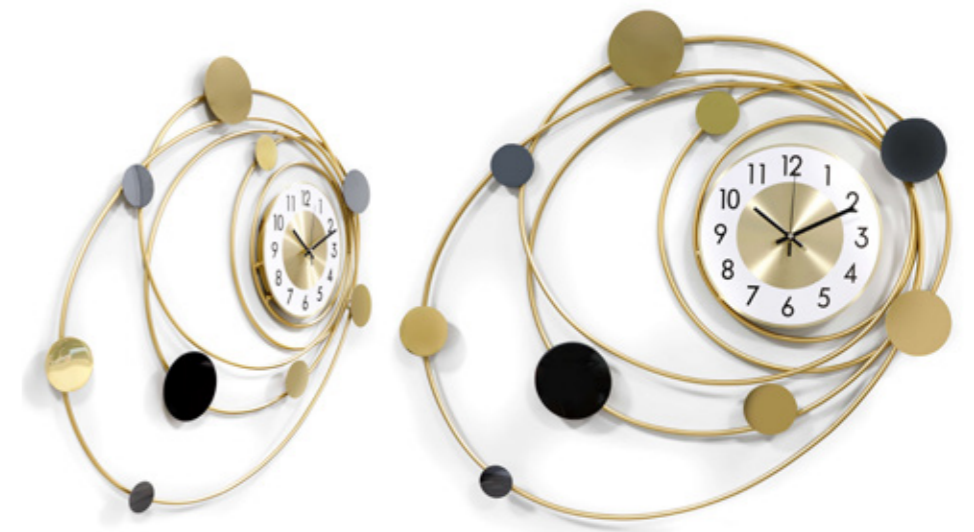

L'éternité est
amoureuse
des œuvres
du temps
William Blake

DÉCORATION MURALE

HORLOGES DESIGN

Horloge murale
décorative en
métal, alimentée
par une pile

Caractéristiques:

Les horloges murales design ADM conjuguent la nécessité d'afficher l'heure et celle d'habiller vos murs, les décorant d'une belle touche trendy.

OW019A
Planets

Dimensions:
68 x 75 x 5 cm

OW021A
Square combination 2

Dimensions:
63 x 44 x 4 cm

OW020A
Square combination 1

Dimensions:
69 x 43 x 5 cm

OW022A
Galaxy 2

Dimensions:
67 x 73 x 5 cm

OW023A
Geometric party

Dimensions:
63 x 34 x 4 cm

Les images sont représentatives du produit qui pourrait présenter de légères variations de couleur ou de forme dues à l'artisanat.

OW024A
Easy Way

Dimensions:
63 x 50 x 5 cm