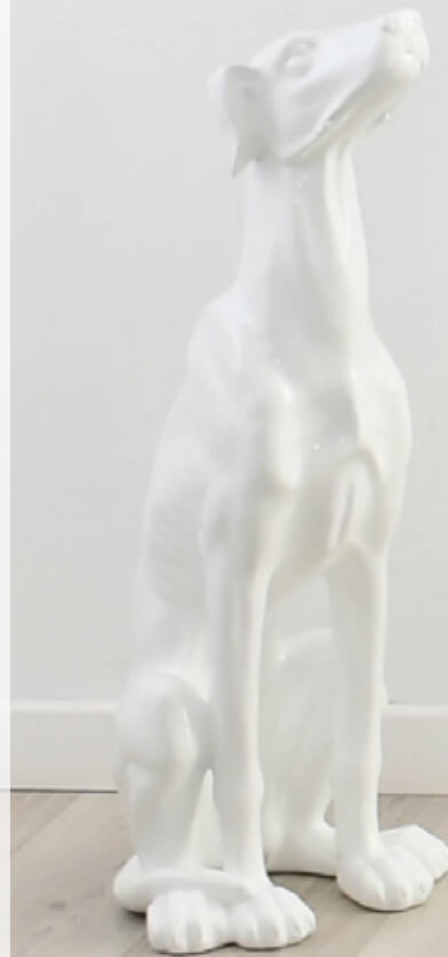

Sculpture Pop Art en résine à
suspendre au mur

Dimensions:

H32 x L47 x P5 cm

D3522
Tortue à facettes

Sculpture moderne à facettes en résine

Dimensions:
H21 x L34 x P20 cm

D4945
T-Rex à facettes

Sculpture moderne à facettes en résine

Dimensions:
H44 x L38 x P50 cm

D4516
Léopard à facettes

Sculpture moderne à facettes en résine

Dimensions:
H15 x L43 x P11 cm

D8060
Panthère assise

Sculpture figurative moderne en résine

Dimensions:
H78 x L60 x P25 cm

D8131
Lévrier

Sculpture Pop Art en résine

Dimensions:
H81 x L37 x P31 cm

Les images sont représentatives du produit qui pourrait présenter de légères variations de couleur ou de forme dues à l'artisanat.