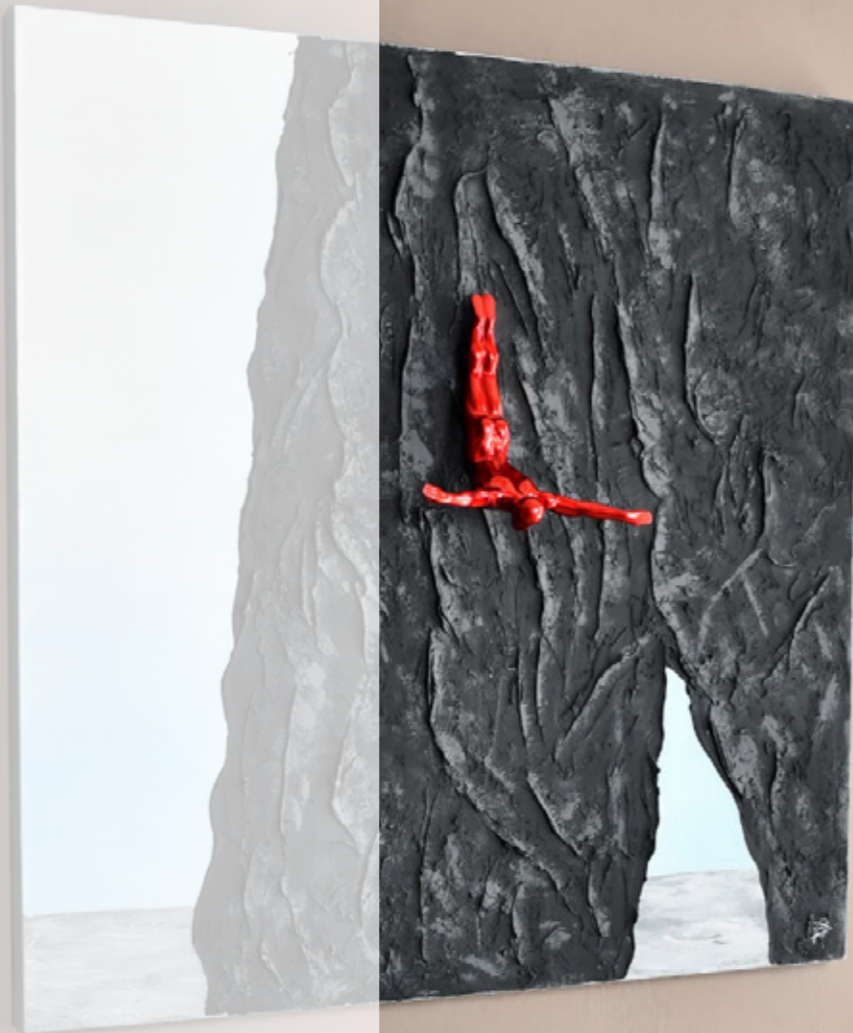

Cette idée innovante de décoration murale développée par nos artistes représente un sujet réalisé à l'aide de techniques numériques, imprimé sur une matière plastique semi-transparente, décoré et déformé à la main pour obtenir un effet brillant, texturé et ondulé, et enfin monté sur un panneau de plexiglas transparent.

Tous les sujets sont exécutés à la main sur toile à l'acrylique, qui fait ressortir les couleurs et crée l'aspect tridimensionnel de la surface. De nombreuses œuvres sont rehaussées de différents matériaux décoratifs comme le métal, le bois, le verre, le papier, la résine, des paillettes et bien d'autres. Dans ce cas particulier ils sont enrichis par la présence d'une ou plusieurs sculptures en résine intégrées au sujet pictural.

Montées sur châssis en bois, avec bords recouverts par la toile, elles sont prêtes à fixer au mur sans application de cadre. Ce genre de solution est de plus en plus adopté dans le design contemporain.

Dimensions:
120 x 80 x 3,5 cm

WS004X1
Plongeon dans la cascade

Dimensions:
120 x 80 x 3,5 cm

WS005X1
Plongeon du rocher

Dimensions:
100 x 100 x 3,5 cm

Les images sont représentatives du produit qui pourrait présenter de légères variations de couleur ou de forme dues à l'artisanat.